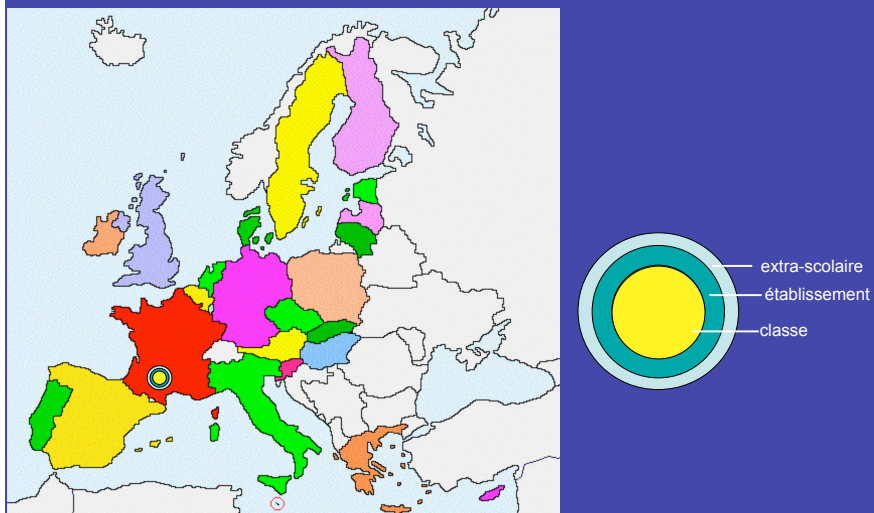

classes LSF : 20 ans

2

Programme

- Avant 1985 : 2LPE, émergence du bilinguisme
- 1985 : création des classes primaires
- 1991 : collège
- 1995 : lycée
- **Pause**
- 2000-2005 : nouvelle génération
- Autour des classes
- 2006 : et maintenant ?

11 février 2006

classes LSF : 20 ans

3

Présentation

11 février 2006

classes LSF : 20 ans

4

Présentation

11 février 2006

classes LSF : 20 ans

6

1980-1985 : avant la création

- Christian DECK
Président de 2LPE

Marie José ARMANGAUD
militante 2LPE

Christian MAS, responsable du groupe 2LPE Toulouse

11 février 2006