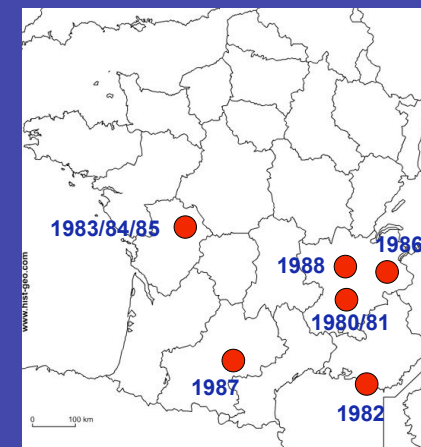

11 février 2006

classes LSF : 20 ans

6

1980-1985 : avant la création

- Christian DECK
Président de 2LPE

Marie José ARMANGAUD
militante 2LPE

Christian MAS, responsable du groupe 2LPE Toulouse

11 février 2006

classes LSF : 20 ans

7

Jean-François MERCURIO

11 février 2006

classes LSF : 20 ans

8

1980-1988 : Stages d'été 2LPE

- St Laurent : 1980/81
- Marseille : 1982
- Poitiers : 1983/84/85
- Chambéry : 1986
- Toulouse : 1987
- Lyon : 1988

11 février 2006

classes LSF : 20 ans

9

1984 : ouverture de 2 classes

80 85 90 95 00 05

11 février 2006

classes LSF : 20 ans

10