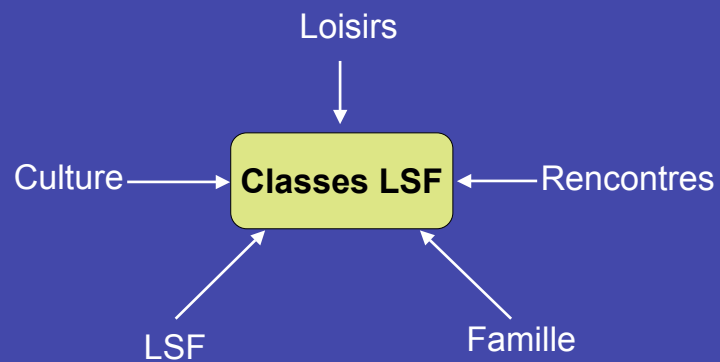

L'école, nouvelle génération

80 85 90 95 00 05

Caroline PUJOL, enseignante

Christophe BAGROWSKI, parent

L'école, nouvelle génération

80 85 90 95 00 05

Claude BEGUE,
principal du collège Malraux
et ancien proviseur adjoint
du lycée des Arènes

Geneviève BECHAME,
ancienne directrice
de l'école élémentaire Centre

Environnement

Culture

Loisirs

Ça parle, ça signe

Mains en fête

11 février 2006

classes LSF : 20 ans

42

LSF pour les familles

Henri Varasse,
professeur de LSF

11 février 2006

43

Rencontres

11 février 2006

classes LSF : 20 ans